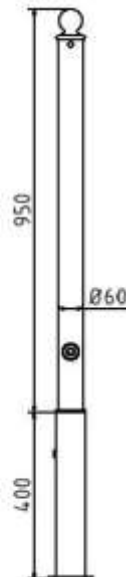

Artikelnummer: 465FB

Artikel: Absperr-Stilpfosten Serie 465B Ø 60 mm, herausnehmbar, selbsteinrastende Verriegelung, mit feuerverzinkter Bodenhülse Typ 460.40, ca. 400 mm Unterflur, mit Dreikantverschluss nach DIN 3223, ohne Öse

Technische Daten:

Gewicht: 7,50 kg/St

Material: Stahl S235 JR

Oberfläche: Feuerverzinkt und Pulverbeschichtet

Beschreibung:

Die Absperr-Stilpfosten-Serie Ø 60 mm ist eine leichte, aber dennoch schmuckvolle Variante unserer Stilpoller. Absperr-Stilpfosten aus Stahlrundrohr Ø 60 mm, ca. 950 mm Überflur, feuerverzinkt und anthrazitgrau (RAL 7016) beschichtet., herausnehmbar, selbsteinrastende Verriegelung, mit feuerverzinkter Bodenhülse Typ 460.40, ca. 400 mm Unterflur, mit Dreikantverschluss nach DIN 3223, ohne Öse